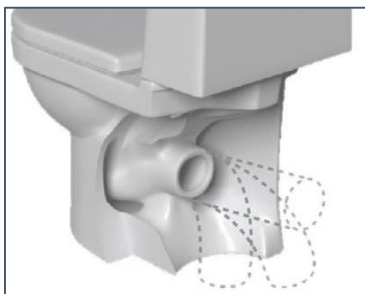

КЕРАМИКА

Гигиеничное
вертикальное
крепление чаши к полу.

Универсальный
утопленный выпуск

Закрытая задняя часть
чаши

Длина компакта всего
62 см

Материал керамики –
сантехнический фарфор.
Водопоглощение
керамики всего 0,3%.