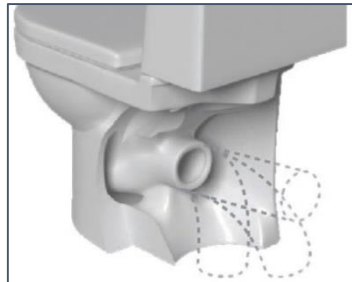

СИДЕНЬЕ

BERGES
WASSERHAUS

SmartSant™
УМНЫЙ ВЫБОР САНТЕХНИКИ

CITY
VT1101W

АРМАТУРА

GEBERIT

ГАРАНТИИ

КЕРАМИКА